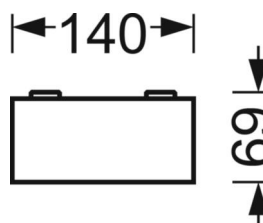

## Механика

цвет корпуса	белый стандартный для электротехники RAL 9016
размеры (LxWxH/DxH)	1488mm x 140mm x 69mm
вес (нетто)	4.64kg
Кабельный ввод KE (X/Y)	225mm/-41mm
Вид монтажа	Потолочная одиночная установка, Монтаж потолочных магистралей, Узел крепления маятниковой рейки на цепи, Установка потолочной монтажной шины, Установка потолочной монтажной рейки на T-систему

## размеры

---

L	1488 mm	Длина
B	140 mm	Ширина
H	69 mm	Высота
A1	1100 mm	Расстояние между точками крепежа при одиночной установке
A3	376 mm	Расстояние между точками крепежа между светильниками в световой п
X	225 mm	Расстояние от ввода проводов до середины светильника по оси X (вдо
Y	-41 mm	Расстояние от ввода проводов до середины светильника по оси Y (поп