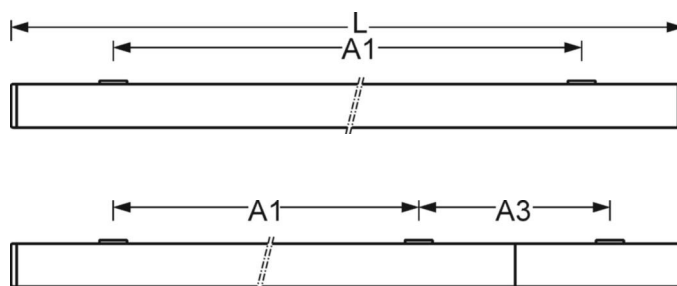

## Механика

цвет корпуса	белый стандартный для электротехники RAL 9016
размеры (LxWxH/DxH)	1488mm x 140mm x 69mm
вес (нетто)	4.64kg
Кабельный ввод KE (X/Y)	225mm/-41mm
Вид монтажа	Потолочная одиночная установка, Монтаж потолочных магистралей, Узел крепления маятниковой рейки на цепи, Установка потолочной монтажной шины, Установка потолочной монтажной рейки на T-систему

## размеры

---

L	1488 mm	Длина
B	140 mm	Ширина
H	69 mm	Высота
A1	1100 mm	Расстояние между точками крепежа при одиночной установке
A3	376 mm	Расстояние между точками крепежа между светильниками в световой п
X	225 mm	Расстояние от ввода проводов до середины светильника по оси X (вдо
Y	-41 mm	Расстояние от ввода проводов до середины светильника по оси Y (поп