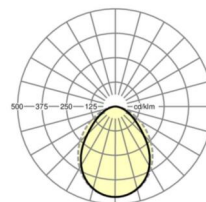

параметры

номер заказа	65040024180
код EAN	4020863281220
номер таможенного тарифа	94051190
Знак прохождения контроля	IP 20, класс защиты I, ENEC10 VDE, F, Indoor, CE
Степень ударопрочности IK	IK03
Температура окружения	ta 25°C
Гарантийный срок	5 лет
Государственные программы поддержки	BEG - государственные субсидии для энергосберегающих зданий (действительна только для Германии)

электротехника

Балласт	Электронный драйвер (1 штука)
Мощность системы	26W
сетевое напряжение	230V/50Hz
класс энергосбережения/Источник света	B

Оптика

Оснастка	LED, цветопередача/оттенок света CRI ≥ 80 / 4000K
Допуск для координаты цветности (MacAdam)	3SDCM
Фотобиологическая безопасность (светильник)	RG0
Номинальный световой поток	3328lm
Срок службы LED	50000h L80/B10 (Tq 25°C)
светоотдача светильников	127lm/W
UGR поп./вдоль	20.9 / 22.7

Механика

цвет корпуса	белый стандартный для электротехники RAL 9016
размеры (LxWxH/DxH)	1488mm x 140mm x 69mm
вес (нетто)	4.64kg
Кабельный ввод KE (X/Y)	225mm/-41mm
Вид монтажа	Потолочная одиночная установка, Монтаж потолочных магистралей, Узел крепления маятниковой рейки на цепи, Установка потолочной монтажной шины, Установка потолочной монтажной рейки на T-систему

DEEP-LINK

<https://www.regiolum.de/ru/article/65040024180>